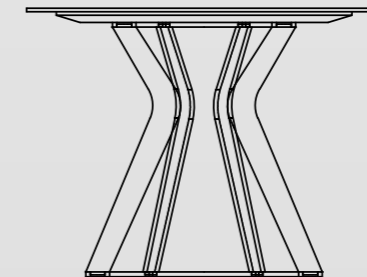

CT

ST

Saint Table - #0011

SMALL  
• D 18" x H 21"  
• D 45cm x H 52.7cm

MEDIUM  
• D 24" x H 18"  
• D 60cm x H 45cm

BIG  
• D 36" x H 15"  
• D 90cm x H 37.5cm

SMALL  
• D 18" x H 21"  
• D 45cm x H 52.5cm

MEDIUM  
• D 24" x H 18"  
• D 60cm x H 45cm

BIG  
• D 36" x H 15"  
• D 90cm x H 37.5cm

**[www.sosl.co.in](http://www.sosl.co.in)**

Manufactured at:  
Stanley OEM Sofas Limited, 52,66 & 67,  
Bommasandra Jigani Link Rd.,  
Jigani Industrial Area