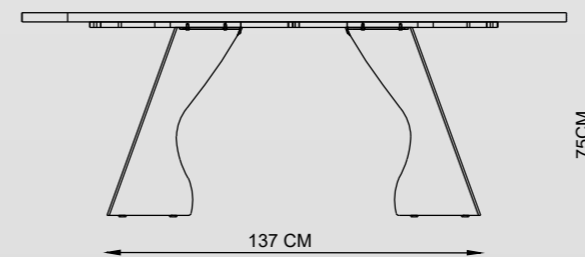

CT

ST

Saint Table - #0011

SMALL  
• D 18" x H 21"  
• D 45cm x H 52.7cm

MEDIUM  
• D 24" x H 18"  
• D 60cm x H 45cm

BIG  
• D 36" x H 15"  
• D 90cm x H 37.5cm

SMALL  
• D 18" x H 21"  
• D 45cm x H 52.5cm

MEDIUM  
• D 24" x H 18"  
• D 60cm x H 45cm

BIG  
• D 36" x H 15"  
• D 90cm x H 37.5cm

**[www.sosl.co.in](http://www.sosl.co.in)**

Manufactured at:  
Stanley OEM Sofas Limited, 52,66 & 67,  
Bommasandra Jigani Link Rd.,  
Jigani Industrial Area