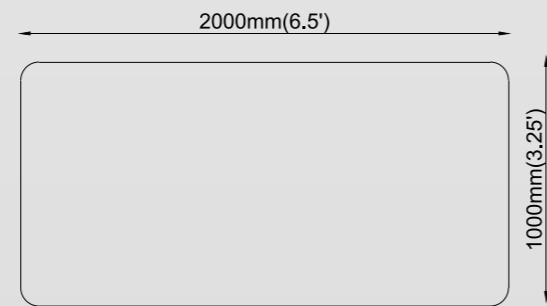

CT

ST

Saint Table - #0011

SMALL  
• D 18" x H 21"  
• D 45cm x H 52.7cm

MEDIUM  
• D 24" x H 18"  
• D 60cm x H 45cm

BIG  
• D 36" x H 15"  
• D 90cm x H 37.5cm

SMALL  
• D 18" x H 21"  
• D 45cm x H 52.5cm

MEDIUM  
• D 24" x H 18"  
• D 60cm x H 45cm

BIG  
• D 36" x H 15"  
• D 90cm x H 37.5cm

**[www.sosl.co.in](http://www.sosl.co.in)**

Manufactured at:  
Stanley OEM Sofas Limited, 52,66 & 67,  
Bommasandra Jigani Link Rd.,  
Jigani Industrial Area