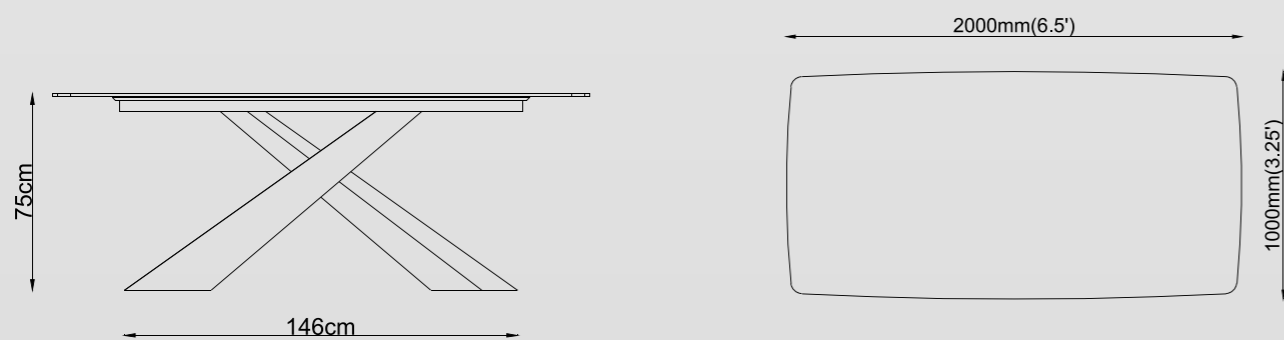

CT

ST

Saint Table - #0011

SMALL  
• D 18" x H 21"  
• D 45cm x H 52.7cm

MEDIUM  
• D 24" x H 18"  
• D 60cm x H 45cm

BIG  
• D 36" x H 15"  
• D 90cm x H 37.5cm

SMALL  
• D 18" x H 21"  
• D 45cm x H 52.5cm

MEDIUM  
• D 24" x H 18"  
• D 60cm x H 45cm

BIG  
• D 36" x H 15"  
• D 90cm x H 37.5cm

**[www.sosl.co.in](http://www.sosl.co.in)**

Manufactured at:  
Stanley OEM Sofas Limited, 52,66 & 67,  
Bommasandra Jigani Link Rd.,  
Jigani Industrial Area