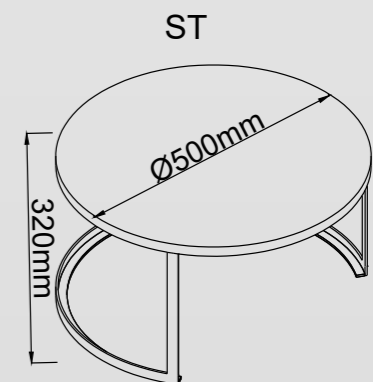

CT

ST

Saint Table - #0011

SMALL  
• D 18" x H 21"  
• D 45cm x H 52.7cm

MEDIUM  
• D 24" x H 18"  
• D 60cm x H 45cm

BIG  
• D 36" x H 15"  
• D 90cm x H 37.5cm

SMALL  
• D 18" x H 21"  
• D 45cm x H 52.5cm

MEDIUM  
• D 24" x H 18"  
• D 60cm x H 45cm

BIG  
• D 36" x H 15"  
• D 90cm x H 37.5cm

**[www.sosl.co.in](http://www.sosl.co.in)**

Manufactured at:  
Stanley OEM Sofas Limited, 52,66 & 67,  
Bommasandra Jigani Link Rd.,  
Jigani Industrial Area