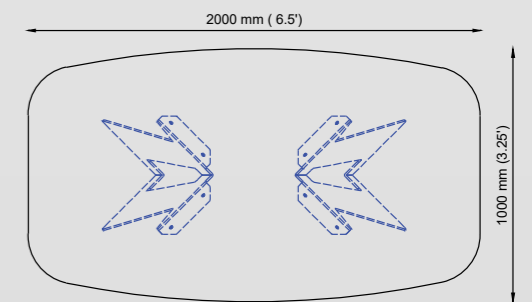

CT

ST

Saint Table - #0011

SMALL  
• D 18" x H 21"  
• D 45cm x H 52.7cm

MEDIUM  
• D 24" x H 18"  
• D 60cm x H 45cm

BIG  
• D 36" x H 15"  
• D 90cm x H 37.5cm

SMALL  
• D 18" x H 21"  
• D 45cm x H 52.5cm

MEDIUM  
• D 24" x H 18"  
• D 60cm x H 45cm

BIG  
• D 36" x H 15"  
• D 90cm x H 37.5cm

**[www.sosl.co.in](http://www.sosl.co.in)**

Manufactured at:  
Stanley OEM Sofas Limited, 52,66 & 67,  
Bommasandra Jigani Link Rd.,  
Jigani Industrial Area