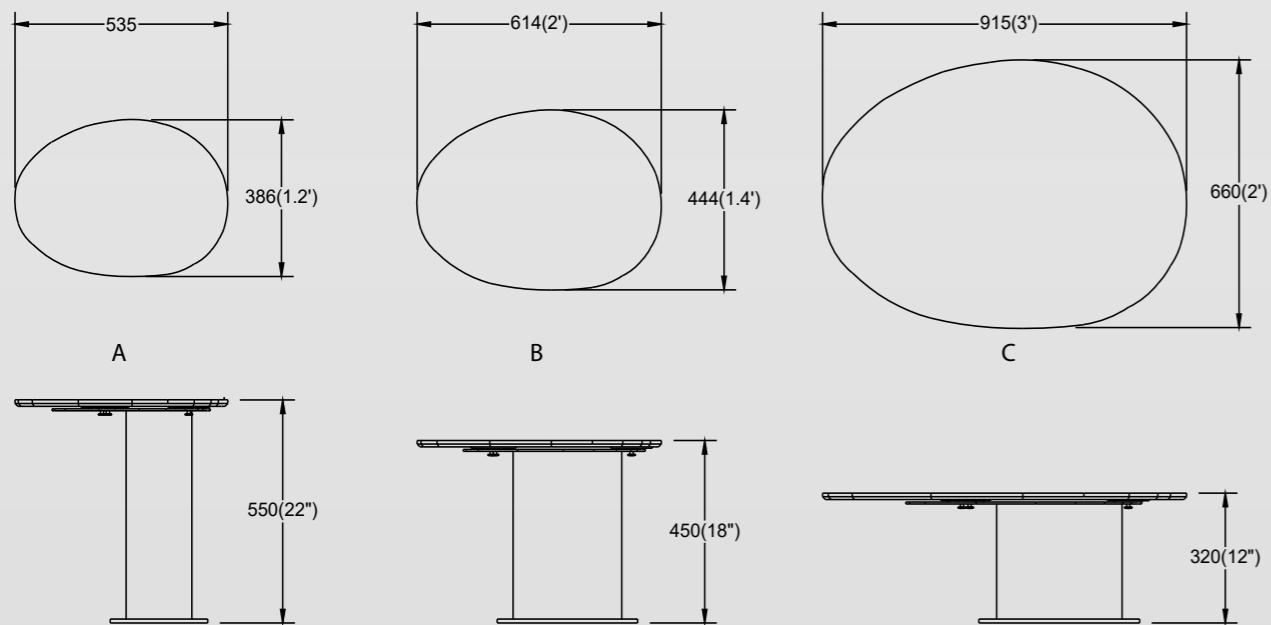

Saint - Table<sup>™</sup>  
International

Saint Table - #001

Saint - Table™  
International

A

B

C

A

B

CT

ST

Saint Table - #0011

SMALL  
• D 18" x H 21"  
• D 45cm x H 52.7cm

MEDIUM  
• D 24" x H 18"  
• D 60cm x H 45cm

BIG  
• D 36" x H 15"  
• D 90cm x H 37.5cm

SMALL  
• D 18" x H 21"  
• D 45cm x H 52.5cm

MEDIUM  
• D 24" x H 18"  
• D 60cm x H 45cm

BIG  
• D 36" x H 15"  
• D 90cm x H 37.5cm

**[www.sosl.co.in](http://www.sosl.co.in)**

Manufactured at:  
Stanley OEM Sofas Limited, 52,66 & 67,  
Bommasandra Jigani Link Rd.,  
Jigani Industrial Area