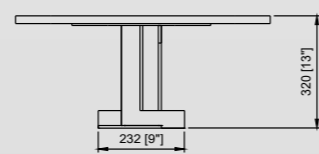

Saint - Table<sup>™</sup>  
International

Saint Table - #001

Saint - Table™  
International

A

B

C

A

B

CT

ST

Saint Table - #0011

SMALL  
• D 18" x H 21"  
• D 45cm x H 52.7cm

MEDIUM  
• D 24" x H 18"  
• D 60cm x H 45cm

BIG  
• D 36" x H 15"  
• D 90cm x H 37.5cm

SMALL  
• D 18" x H 21"  
• D 45cm x H 52.5cm

MEDIUM  
• D 24" x H 18"  
• D 60cm x H 45cm

BIG  
• D 36" x H 15"  
• D 90cm x H 37.5cm

**[www.sosl.co.in](http://www.sosl.co.in)**

Manufactured at:  
Stanley OEM Sofas Limited, 52,66 & 67,  
Bommasandra Jigani Link Rd.,  
Jigani Industrial Area