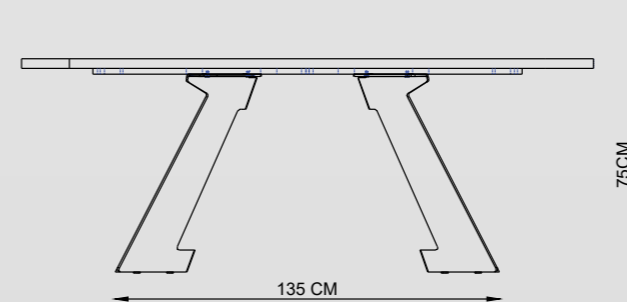

CT

ST

Saint Table - #0011

SMALL  
• D 18" x H 21"  
• D 45cm x H 52.7cm

MEDIUM  
• D 24" x H 18"  
• D 60cm x H 45cm

BIG  
• D 36" x H 15"  
• D 90cm x H 37.5cm

SMALL  
• D 18" x H 21"  
• D 45cm x H 52.5cm

MEDIUM  
• D 24" x H 18"  
• D 60cm x H 45cm

BIG  
• D 36" x H 15"  
• D 90cm x H 37.5cm

**[www.sosl.co.in](http://www.sosl.co.in)**

Manufactured at:  
Stanley OEM Sofas Limited, 52,66 & 67,  
Bommasandra Jigani Link Rd.,  
Jigani Industrial Area