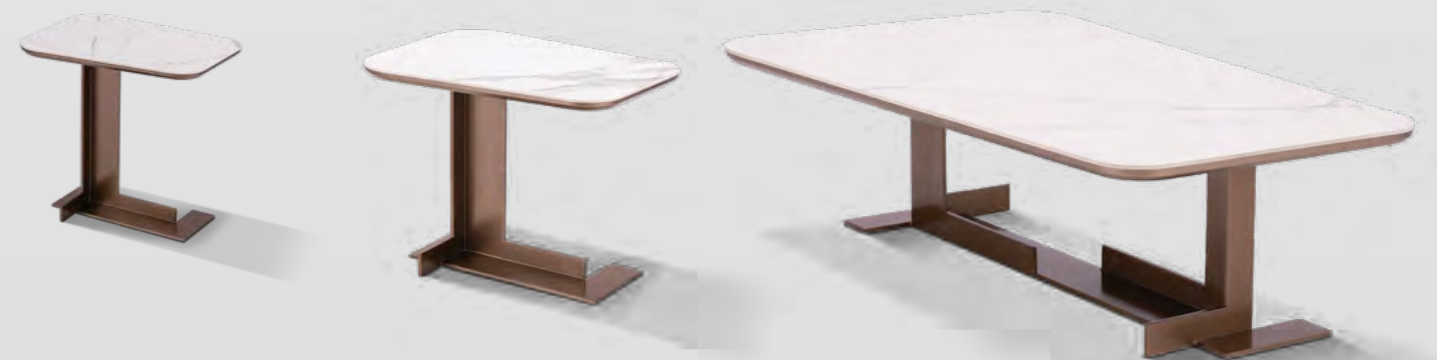

Saint - Table<sup>™</sup>  
International

Saint Table - #001

Saint - Table™  
International

A

B

C

A

B

CT

ST

Saint Table - #0011

SMALL  
• D 18" x H 21"  
• D 45cm x H 52.7cm

MEDIUM  
• D 24" x H 18"  
• D 60cm x H 45cm

BIG  
• D 36" x H 15"  
• D 90cm x H 37.5cm

SMALL  
• D 18" x H 21"  
• D 45cm x H 52.5cm

MEDIUM  
• D 24" x H 18"  
• D 60cm x H 45cm

BIG  
• D 36" x H 15"  
• D 90cm x H 37.5cm

**[www.sosl.co.in](http://www.sosl.co.in)**

Manufactured at:  
Stanley OEM Sofas Limited, 52,66 & 67,  
Bommasandra Jigani Link Rd.,  
Jigani Industrial Area