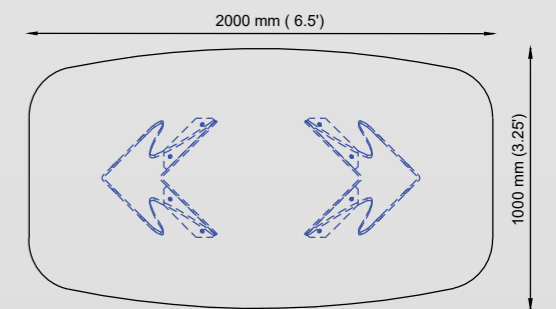

CT

ST

Saint Table - #0011

SMALL  
• D 18" x H 21"  
• D 45cm x H 52.7cm

MEDIUM  
• D 24" x H 18"  
• D 60cm x H 45cm

BIG  
• D 36" x H 15"  
• D 90cm x H 37.5cm

SMALL  
• D 18" x H 21"  
• D 45cm x H 52.5cm

MEDIUM  
• D 24" x H 18"  
• D 60cm x H 45cm

BIG  
• D 36" x H 15"  
• D 90cm x H 37.5cm

**[www.sosl.co.in](http://www.sosl.co.in)**

Manufactured at:  
Stanley OEM Sofas Limited, 52,66 & 67,  
Bommasandra Jigani Link Rd.,  
Jigani Industrial Area