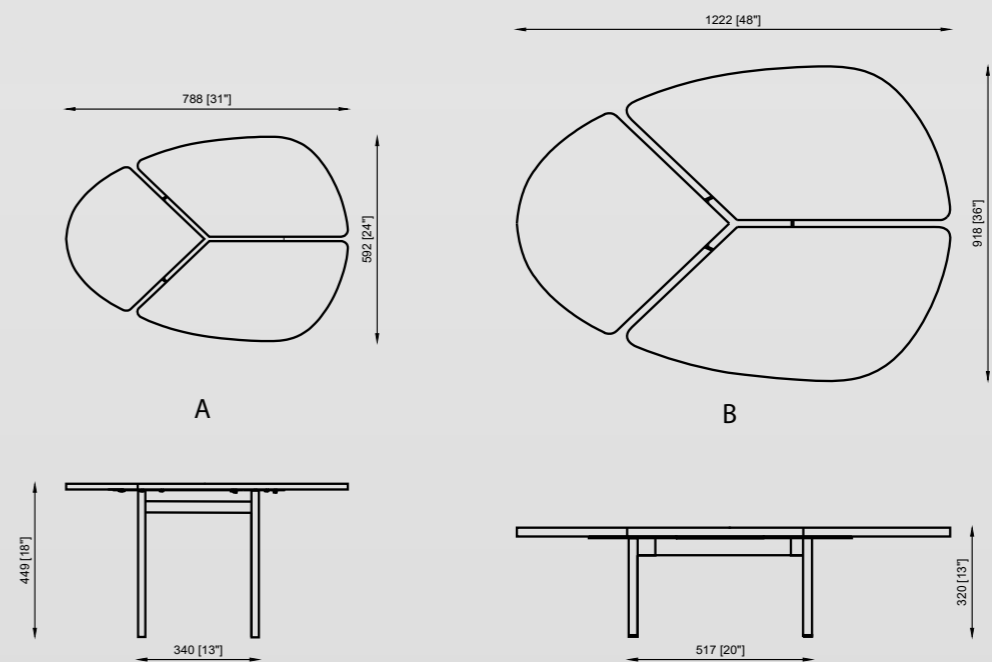

Saint - Table<sup>™</sup>  
International

Saint Table - #001

Saint - Table™  
International

A

B

C

A

B

CT

ST

Saint Table - #0011

SMALL  
• D 18" x H 21"  
• D 45cm x H 52.7cm

MEDIUM  
• D 24" x H 18"  
• D 60cm x H 45cm

BIG  
• D 36" x H 15"  
• D 90cm x H 37.5cm

SMALL  
• D 18" x H 21"  
• D 45cm x H 52.5cm

MEDIUM  
• D 24" x H 18"  
• D 60cm x H 45cm

BIG  
• D 36" x H 15"  
• D 90cm x H 37.5cm

**[www.sosl.co.in](http://www.sosl.co.in)**

Manufactured at:  
Stanley OEM Sofas Limited, 52,66 & 67,  
Bommasandra Jigani Link Rd.,  
Jigani Industrial Area