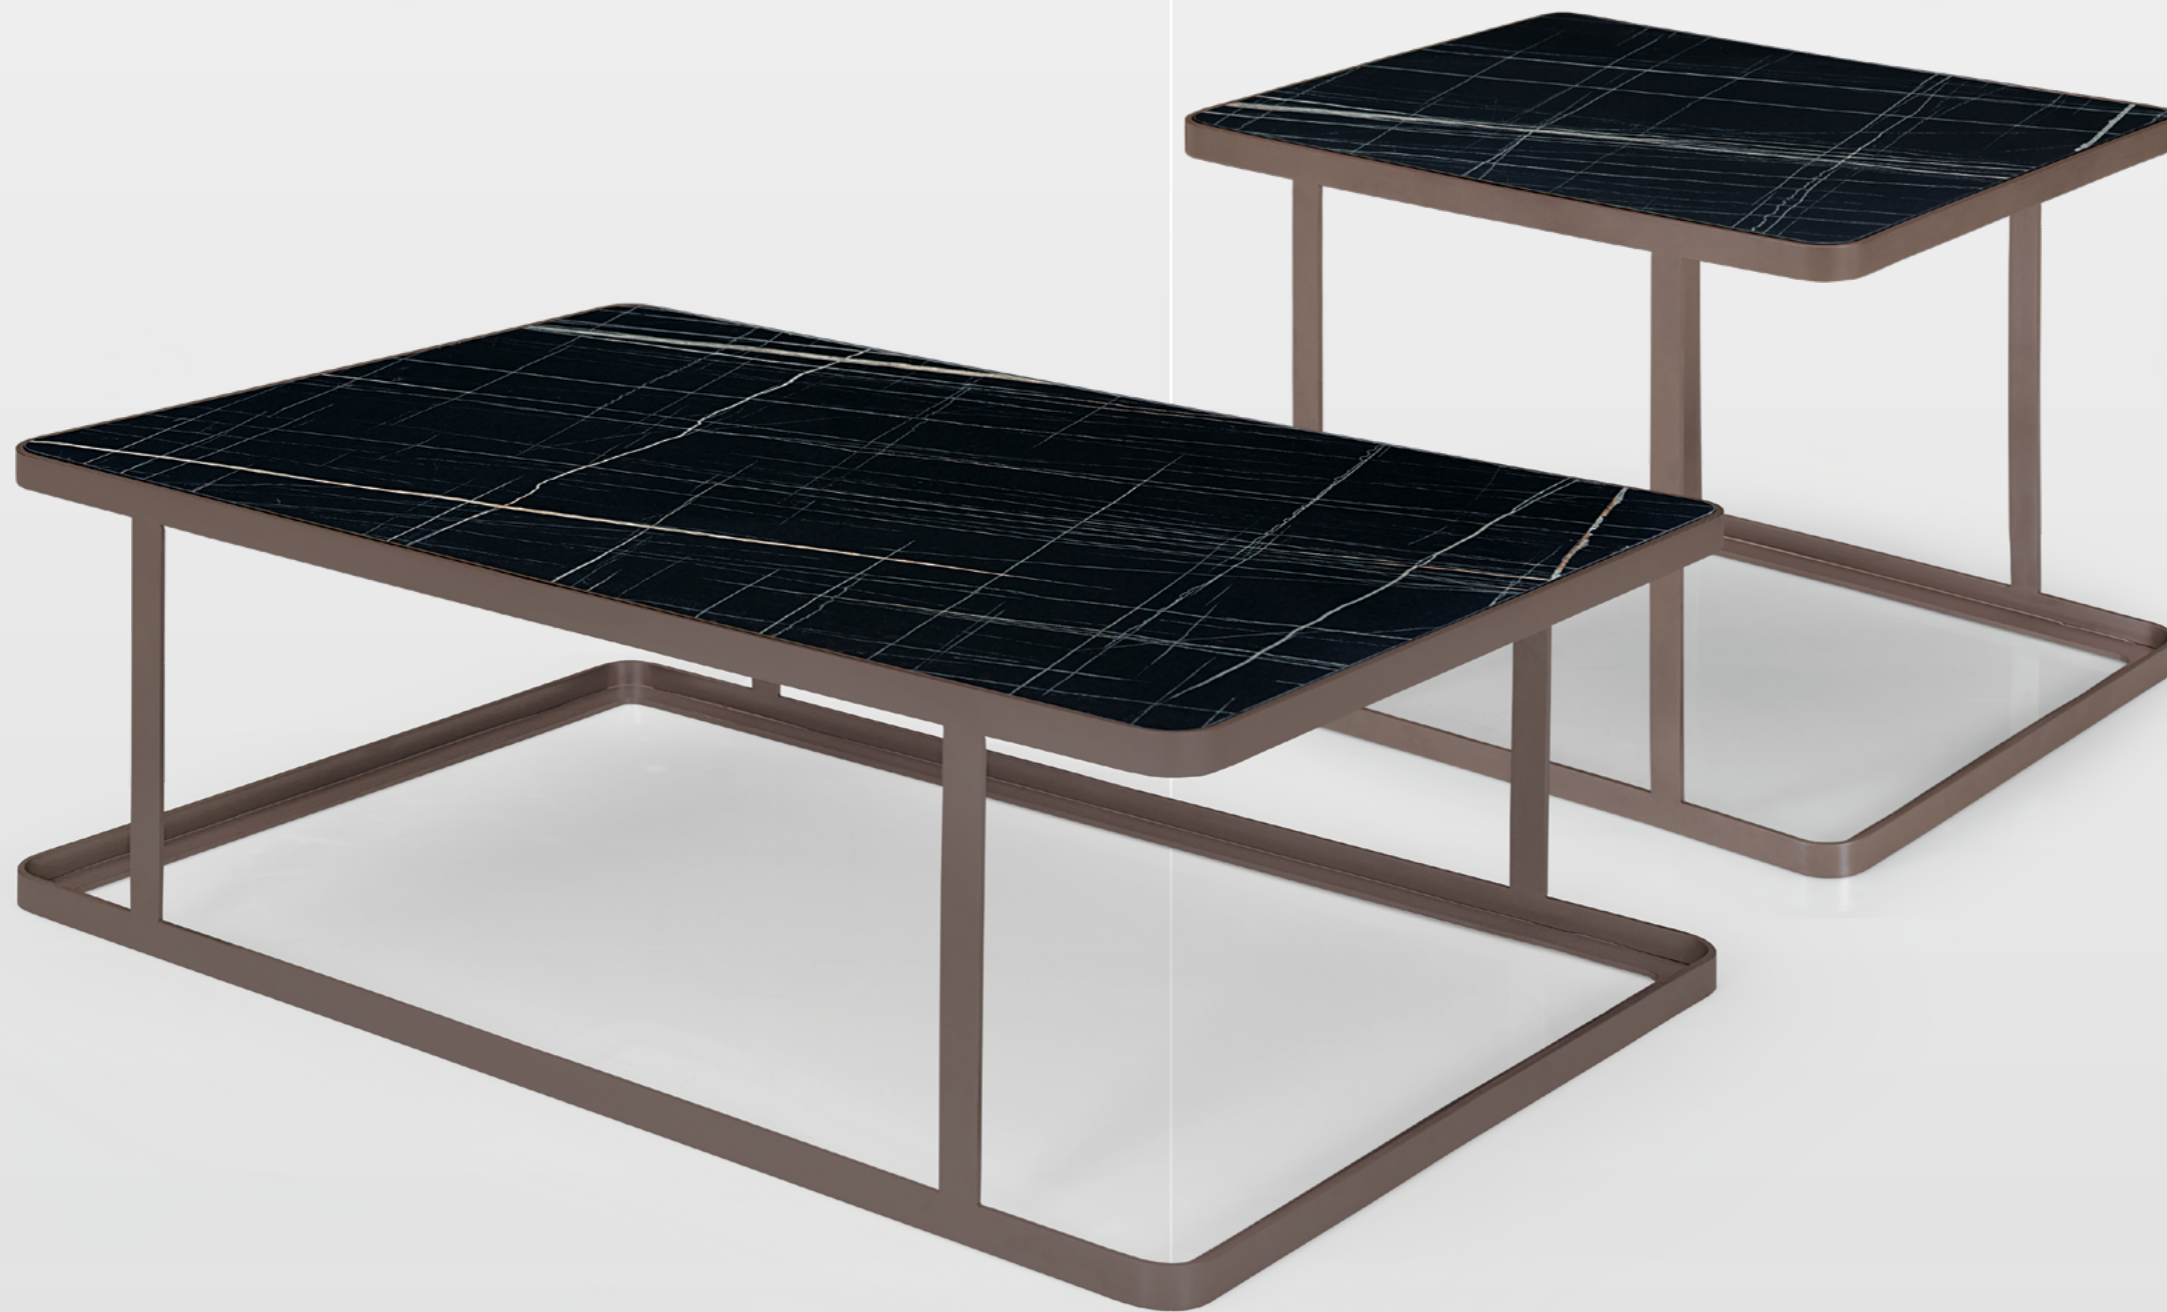

Saint - Table<sup>™</sup>  
International

Saint Table - #001

Saint - Table™  
International

A

B

C

A

B

CT

ST

Saint Table - #0011

SMALL  
• D 18" x H 21"  
• D 45cm x H 52.7cm

MEDIUM  
• D 24" x H 18"  
• D 60cm x H 45cm

BIG  
• D 36" x H 15"  
• D 90cm x H 37.5cm

SMALL  
• D 18" x H 21"  
• D 45cm x H 52.5cm

MEDIUM  
• D 24" x H 18"  
• D 60cm x H 45cm

BIG  
• D 36" x H 15"  
• D 90cm x H 37.5cm

**[www.sosl.co.in](http://www.sosl.co.in)**

Manufactured at:  
Stanley OEM Sofas Limited, 52,66 & 67,  
Bommasandra Jigani Link Rd.,  
Jigani Industrial Area