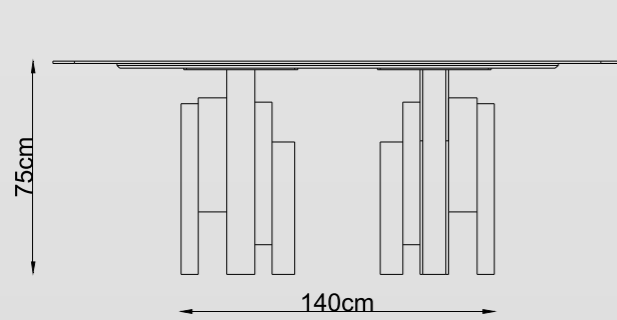

CT

ST

Saint Table - #0011

SMALL  
• D 18" x H 21"  
• D 45cm x H 52.7cm

MEDIUM  
• D 24" x H 18"  
• D 60cm x H 45cm

BIG  
• D 36" x H 15"  
• D 90cm x H 37.5cm

SMALL  
• D 18" x H 21"  
• D 45cm x H 52.5cm

MEDIUM  
• D 24" x H 18"  
• D 60cm x H 45cm

BIG  
• D 36" x H 15"  
• D 90cm x H 37.5cm

**[www.sosl.co.in](http://www.sosl.co.in)**

Manufactured at:  
Stanley OEM Sofas Limited, 52,66 & 67,  
Bommasandra Jigani Link Rd.,  
Jigani Industrial Area