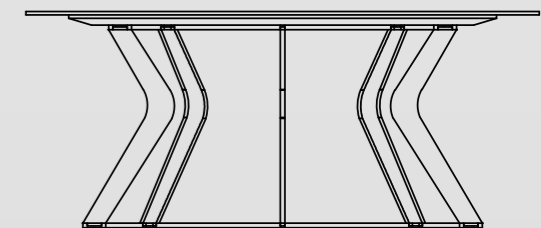

CT

ST

Saint Table - #0011

SMALL  
• D 18" x H 21"  
• D 45cm x H 52.7cm

MEDIUM  
• D 24" x H 18"  
• D 60cm x H 45cm

BIG  
• D 36" x H 15"  
• D 90cm x H 37.5cm

SMALL  
• D 18" x H 21"  
• D 45cm x H 52.5cm

MEDIUM  
• D 24" x H 18"  
• D 60cm x H 45cm

BIG  
• D 36" x H 15"  
• D 90cm x H 37.5cm

**[www.sosl.co.in](http://www.sosl.co.in)**

Manufactured at:  
Stanley OEM Sofas Limited, 52,66 & 67,  
Bommasandra Jigani Link Rd.,  
Jigani Industrial Area