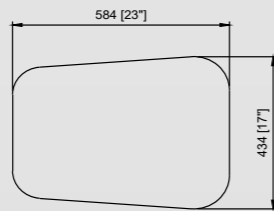

Saint - Table<sup>™</sup>  
International

Saint Table - #001

Saint - Table™  
International

A

B

C

A

B

CT

ST

Saint Table - #0011

SMALL  
• D 18" x H 21"  
• D 45cm x H 52.7cm

MEDIUM  
• D 24" x H 18"  
• D 60cm x H 45cm

BIG  
• D 36" x H 15"  
• D 90cm x H 37.5cm

SMALL  
• D 18" x H 21"  
• D 45cm x H 52.5cm

MEDIUM  
• D 24" x H 18"  
• D 60cm x H 45cm

BIG  
• D 36" x H 15"  
• D 90cm x H 37.5cm

**[www.sosl.co.in](http://www.sosl.co.in)**

Manufactured at:  
Stanley OEM Sofas Limited, 52,66 & 67,  
Bommasandra Jigani Link Rd.,  
Jigani Industrial Area