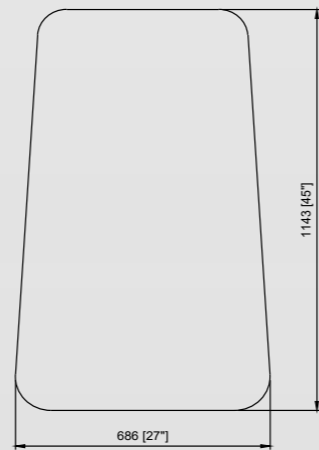

Saint - Table<sup>™</sup>  
International

Saint Table - #001

Saint - Table™  
International

A

B

C

A

B

CT

ST

Saint Table - #0011

SMALL  
• D 18" x H 21"  
• D 45cm x H 52.7cm

MEDIUM  
• D 24" x H 18"  
• D 60cm x H 45cm

BIG  
• D 36" x H 15"  
• D 90cm x H 37.5cm

SMALL  
• D 18" x H 21"  
• D 45cm x H 52.5cm

MEDIUM  
• D 24" x H 18"  
• D 60cm x H 45cm

BIG  
• D 36" x H 15"  
• D 90cm x H 37.5cm

**[www.sosl.co.in](http://www.sosl.co.in)**

Manufactured at:  
Stanley OEM Sofas Limited, 52,66 & 67,  
Bommasandra Jigani Link Rd.,  
Jigani Industrial Area