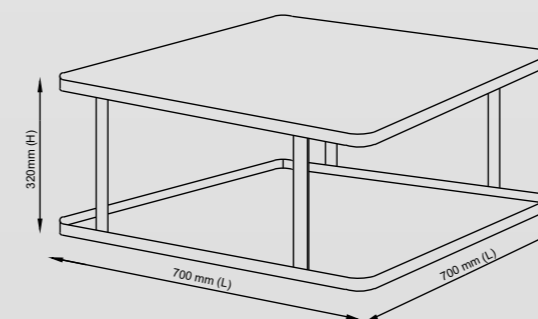

Saint - Table<sup>™</sup>  
International

Saint Table - #001

Saint - Table™  
International

A

B

C

A

B

CT

ST

Saint Table - #0011

SMALL  
• D 18" x H 21"  
• D 45cm x H 52.7cm

MEDIUM  
• D 24" x H 18"  
• D 60cm x H 45cm

BIG  
• D 36" x H 15"  
• D 90cm x H 37.5cm

SMALL  
• D 18" x H 21"  
• D 45cm x H 52.5cm

MEDIUM  
• D 24" x H 18"  
• D 60cm x H 45cm

BIG  
• D 36" x H 15"  
• D 90cm x H 37.5cm

**[www.sosl.co.in](http://www.sosl.co.in)**

Manufactured at:  
Stanley OEM Sofas Limited, 52,66 & 67,  
Bommasandra Jigani Link Rd.,  
Jigani Industrial Area