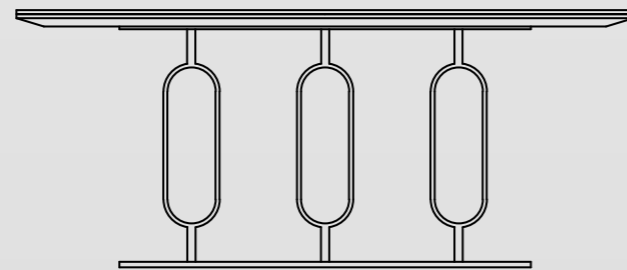

CT

ST

Saint Table - #0011

SMALL  
• D 18" x H 21"  
• D 45cm x H 52.7cm

MEDIUM  
• D 24" x H 18"  
• D 60cm x H 45cm

BIG  
• D 36" x H 15"  
• D 90cm x H 37.5cm

SMALL  
• D 18" x H 21"  
• D 45cm x H 52.5cm

MEDIUM  
• D 24" x H 18"  
• D 60cm x H 45cm

BIG  
• D 36" x H 15"  
• D 90cm x H 37.5cm

**[www.sosl.co.in](http://www.sosl.co.in)**

Manufactured at:  
Stanley OEM Sofas Limited, 52,66 & 67,  
Bommasandra Jigani Link Rd.,  
Jigani Industrial Area