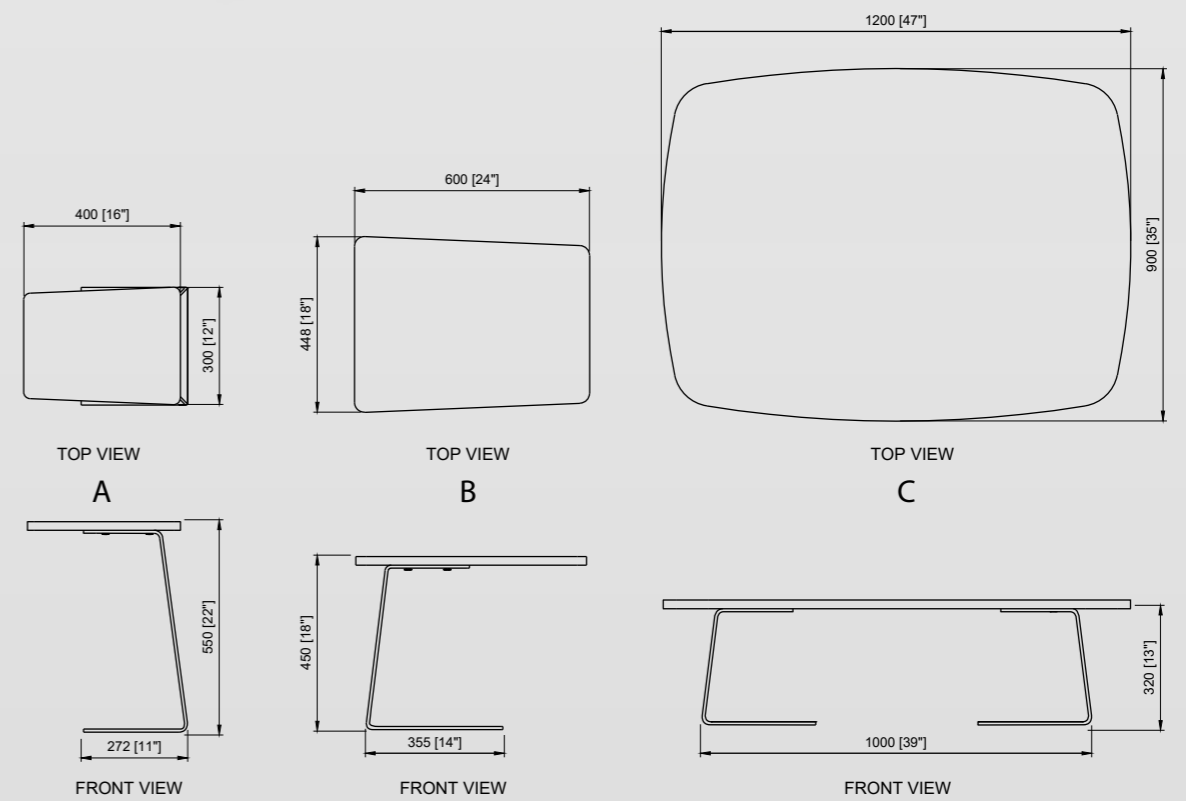

Saint - Table<sup>™</sup>  
International

Saint Table - #001

Saint - Table™  
International

A

B

C

A

B

CT

ST

Saint Table - #0011

SMALL  
• D 18" x H 21"  
• D 45cm x H 52.7cm

MEDIUM  
• D 24" x H 18"  
• D 60cm x H 45cm

BIG  
• D 36" x H 15"  
• D 90cm x H 37.5cm

SMALL  
• D 18" x H 21"  
• D 45cm x H 52.5cm

MEDIUM  
• D 24" x H 18"  
• D 60cm x H 45cm

BIG  
• D 36" x H 15"  
• D 90cm x H 37.5cm

**[www.sosl.co.in](http://www.sosl.co.in)**

Manufactured at:  
Stanley OEM Sofas Limited, 52,66 & 67,  
Bommasandra Jigani Link Rd.,  
Jigani Industrial Area