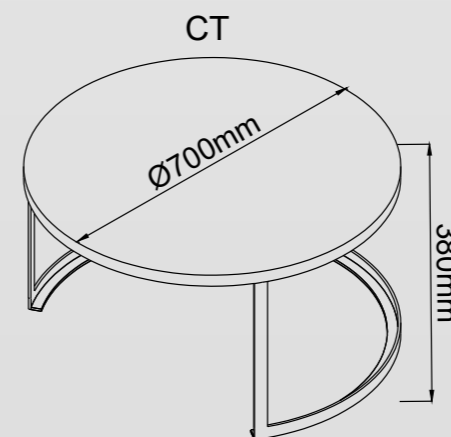

CT

ST

Saint Table - #0011

SMALL  
• D 18" x H 21"  
• D 45cm x H 52.7cm

MEDIUM  
• D 24" x H 18"  
• D 60cm x H 45cm

BIG  
• D 36" x H 15"  
• D 90cm x H 37.5cm

SMALL  
• D 18" x H 21"  
• D 45cm x H 52.5cm

MEDIUM  
• D 24" x H 18"  
• D 60cm x H 45cm

BIG  
• D 36" x H 15"  
• D 90cm x H 37.5cm

**[www.sosl.co.in](http://www.sosl.co.in)**

Manufactured at:  
Stanley OEM Sofas Limited, 52,66 & 67,  
Bommasandra Jigani Link Rd.,  
Jigani Industrial Area