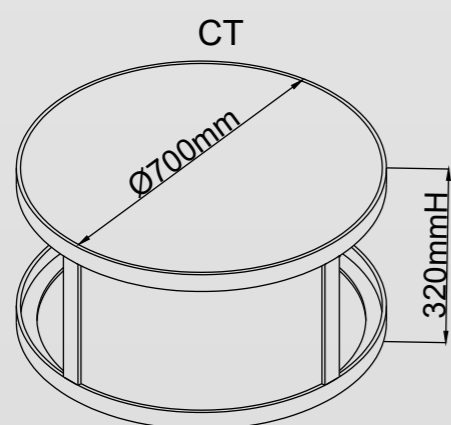

CT

ST

Saint Table - #0011

SMALL  
• D 18" x H 21"  
• D 45cm x H 52.7cm

MEDIUM  
• D 24" x H 18"  
• D 60cm x H 45cm

BIG  
• D 36" x H 15"  
• D 90cm x H 37.5cm

SMALL  
• D 18" x H 21"  
• D 45cm x H 52.5cm

MEDIUM  
• D 24" x H 18"  
• D 60cm x H 45cm

BIG  
• D 36" x H 15"  
• D 90cm x H 37.5cm

**[www.sosl.co.in](http://www.sosl.co.in)**

Manufactured at:  
Stanley OEM Sofas Limited, 52,66 & 67,  
Bommasandra Jigani Link Rd.,  
Jigani Industrial Area