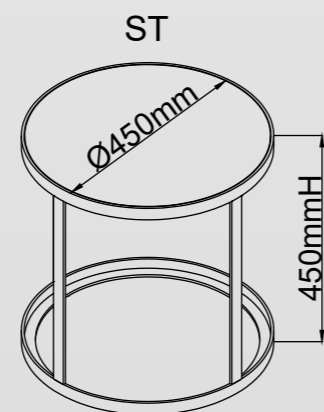

CT

ST

Saint Table - #0011

SMALL  
• D 18" x H 21"  
• D 45cm x H 52.7cm

MEDIUM  
• D 24" x H 18"  
• D 60cm x H 45cm

BIG  
• D 36" x H 15"  
• D 90cm x H 37.5cm

SMALL  
• D 18" x H 21"  
• D 45cm x H 52.5cm

MEDIUM  
• D 24" x H 18"  
• D 60cm x H 45cm

BIG  
• D 36" x H 15"  
• D 90cm x H 37.5cm

**[www.sosl.co.in](http://www.sosl.co.in)**

Manufactured at:  
Stanley OEM Sofas Limited, 52,66 & 67,  
Bommasandra Jigani Link Rd.,  
Jigani Industrial Area