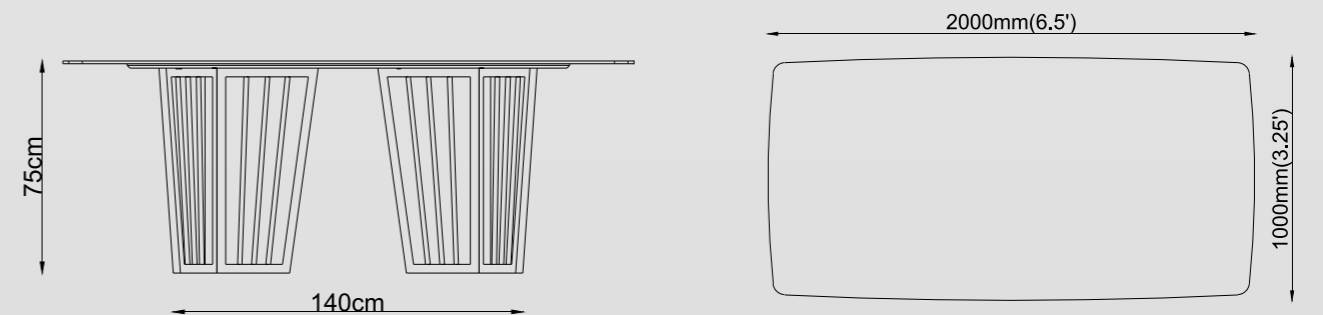

CT

ST

Saint Table - #0011

SMALL  
• D 18" x H 21"  
• D 45cm x H 52.7cm

MEDIUM  
• D 24" x H 18"  
• D 60cm x H 45cm

BIG  
• D 36" x H 15"  
• D 90cm x H 37.5cm

SMALL  
• D 18" x H 21"  
• D 45cm x H 52.5cm

MEDIUM  
• D 24" x H 18"  
• D 60cm x H 45cm

BIG  
• D 36" x H 15"  
• D 90cm x H 37.5cm

**[www.sosl.co.in](http://www.sosl.co.in)**

Manufactured at:  
Stanley OEM Sofas Limited, 52,66 & 67,  
Bommasandra Jigani Link Rd.,  
Jigani Industrial Area