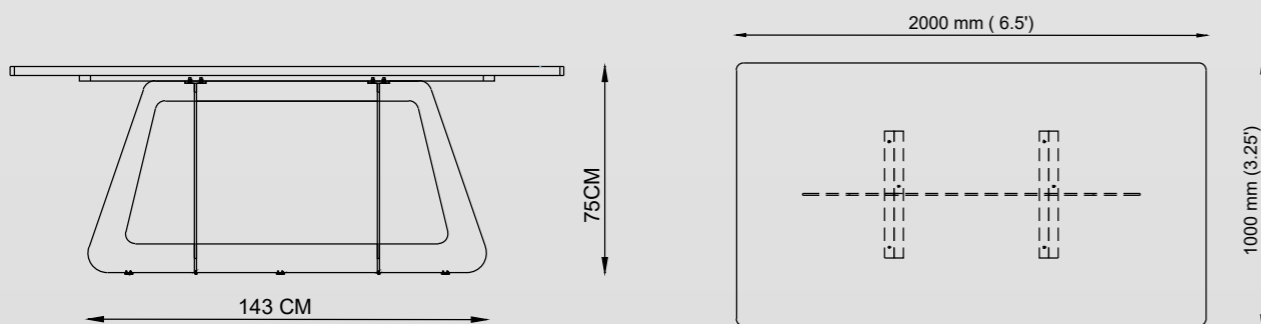

CT

ST

Saint Table - #0011

SMALL  
• D 18" x H 21"  
• D 45cm x H 52.7cm

MEDIUM  
• D 24" x H 18"  
• D 60cm x H 45cm

BIG  
• D 36" x H 15"  
• D 90cm x H 37.5cm

SMALL  
• D 18" x H 21"  
• D 45cm x H 52.5cm

MEDIUM  
• D 24" x H 18"  
• D 60cm x H 45cm

BIG  
• D 36" x H 15"  
• D 90cm x H 37.5cm

**[www.sosl.co.in](http://www.sosl.co.in)**

Manufactured at:  
Stanley OEM Sofas Limited, 52,66 & 67,  
Bommasandra Jigani Link Rd.,  
Jigani Industrial Area