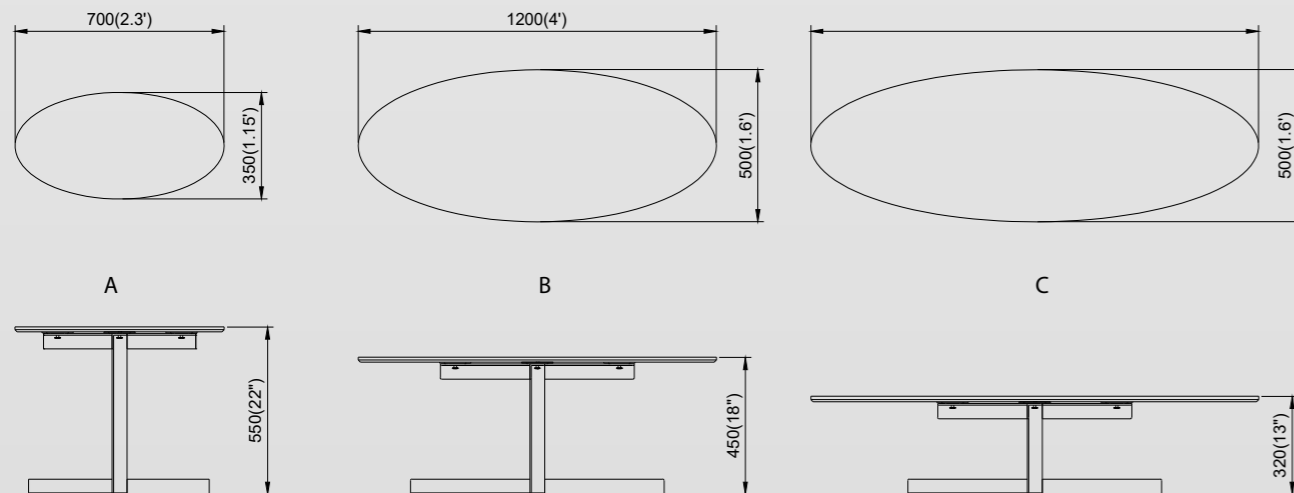

Saint - Table<sup>™</sup>  
International

Saint Table - #001

Saint - Table™  
International

A

B

C

A

B

CT

ST

Saint Table - #0011

SMALL  
• D 18" x H 21"  
• D 45cm x H 52.7cm

MEDIUM  
• D 24" x H 18"  
• D 60cm x H 45cm

BIG  
• D 36" x H 15"  
• D 90cm x H 37.5cm

SMALL  
• D 18" x H 21"  
• D 45cm x H 52.5cm

MEDIUM  
• D 24" x H 18"  
• D 60cm x H 45cm

BIG  
• D 36" x H 15"  
• D 90cm x H 37.5cm

**[www.sosl.co.in](http://www.sosl.co.in)**

Manufactured at:  
Stanley OEM Sofas Limited, 52,66 & 67,  
Bommasandra Jigani Link Rd.,  
Jigani Industrial Area