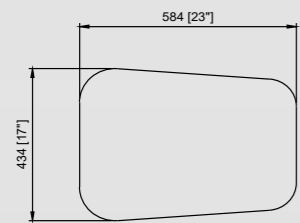

Saint - Table<sup>™</sup>  
International

Saint Table - #001

Saint - Table™  
International

A

B

C

A

B

CT

ST

Saint Table - #0011

SMALL  
• D 18" x H 21"  
• D 45cm x H 52.7cm

MEDIUM  
• D 24" x H 18"  
• D 60cm x H 45cm

BIG  
• D 36" x H 15"  
• D 90cm x H 37.5cm

SMALL  
• D 18" x H 21"  
• D 45cm x H 52.5cm

MEDIUM  
• D 24" x H 18"  
• D 60cm x H 45cm

BIG  
• D 36" x H 15"  
• D 90cm x H 37.5cm

**[www.sosl.co.in](http://www.sosl.co.in)**

Manufactured at:  
Stanley OEM Sofas Limited, 52,66 & 67,  
Bommasandra Jigani Link Rd.,  
Jigani Industrial Area