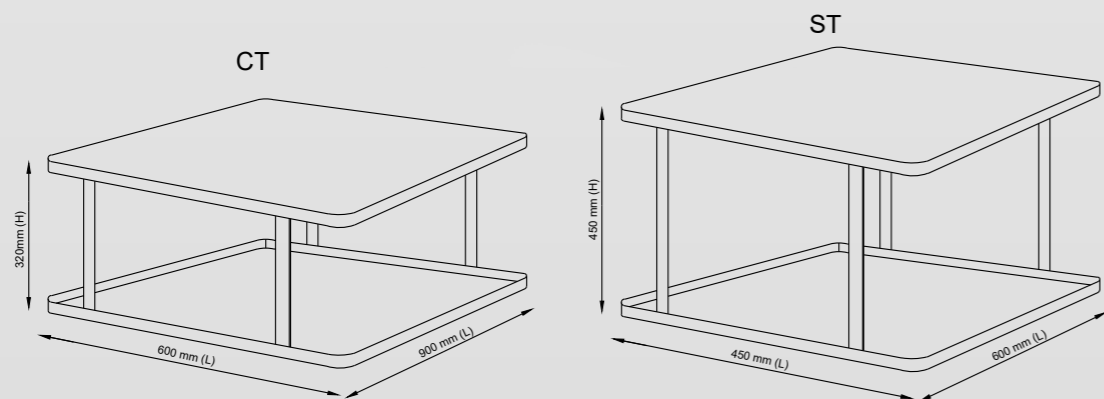

Saint - Table<sup>™</sup>  
International

Saint Table - #001

Saint - Table™  
International

A

B

C

A

B

CT

ST

Saint Table - #0011

SMALL  
• D 18" x H 21"  
• D 45cm x H 52.7cm

MEDIUM  
• D 24" x H 18"  
• D 60cm x H 45cm

BIG  
• D 36" x H 15"  
• D 90cm x H 37.5cm

SMALL  
• D 18" x H 21"  
• D 45cm x H 52.5cm

MEDIUM  
• D 24" x H 18"  
• D 60cm x H 45cm

BIG  
• D 36" x H 15"  
• D 90cm x H 37.5cm

**[www.sosl.co.in](http://www.sosl.co.in)**

Manufactured at:  
Stanley OEM Sofas Limited, 52,66 & 67,  
Bommasandra Jigani Link Rd.,  
Jigani Industrial Area