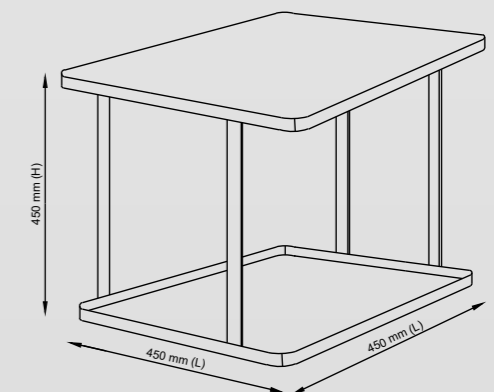

CT

ST

Saint Table - #0011

SMALL  
• D 18" x H 21"  
• D 45cm x H 52.7cm

MEDIUM  
• D 24" x H 18"  
• D 60cm x H 45cm

BIG  
• D 36" x H 15"  
• D 90cm x H 37.5cm

SMALL  
• D 18" x H 21"  
• D 45cm x H 52.5cm

MEDIUM  
• D 24" x H 18"  
• D 60cm x H 45cm

BIG  
• D 36" x H 15"  
• D 90cm x H 37.5cm

**[www.sosl.co.in](http://www.sosl.co.in)**

Manufactured at:  
Stanley OEM Sofas Limited, 52,66 & 67,  
Bommasandra Jigani Link Rd.,  
Jigani Industrial Area