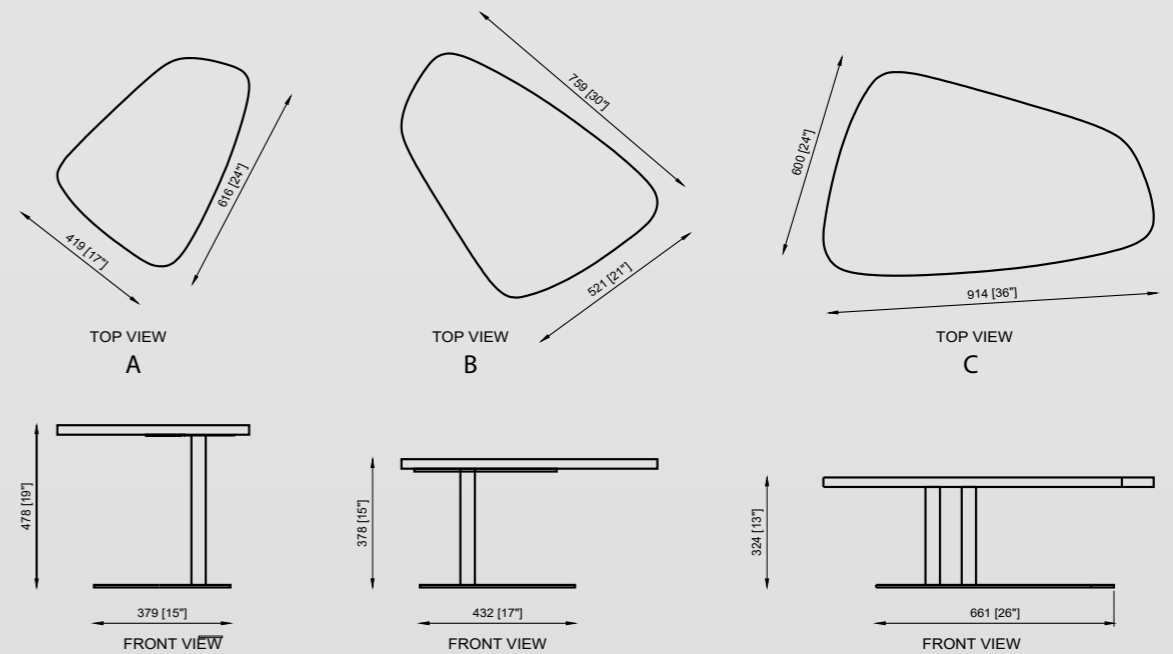

Saint - Table<sup>™</sup>  
International

Saint Table - #001

Saint - Table™  
International

A

B

C

A

B

CT

ST

Saint Table - #0011

SMALL  
• D 18" x H 21"  
• D 45cm x H 52.7cm

MEDIUM  
• D 24" x H 18"  
• D 60cm x H 45cm

BIG  
• D 36" x H 15"  
• D 90cm x H 37.5cm

SMALL  
• D 18" x H 21"  
• D 45cm x H 52.5cm

MEDIUM  
• D 24" x H 18"  
• D 60cm x H 45cm

BIG  
• D 36" x H 15"  
• D 90cm x H 37.5cm

**[www.sosl.co.in](http://www.sosl.co.in)**

Manufactured at:  
Stanley OEM Sofas Limited, 52,66 & 67,  
Bommasandra Jigani Link Rd.,  
Jigani Industrial Area